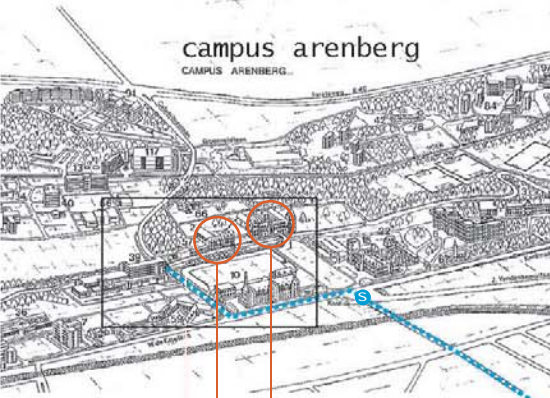

De Mol en Arenberg Castle

01. 29
00. 29
Sal ons
Fumoi r

00. 44

..... BUS 2
Leuven - Heverlee Campus
s busstop 'Kant nepl ei n'

Mole & Arenberg Castle
Kasteelpark Arenberg 1

Facul ty Cl ub
Groot Begijnhof 14

STUK Audi tori um
Naamsestraat 96

Promoti ezaal HALLEN
Naamsestraat 22