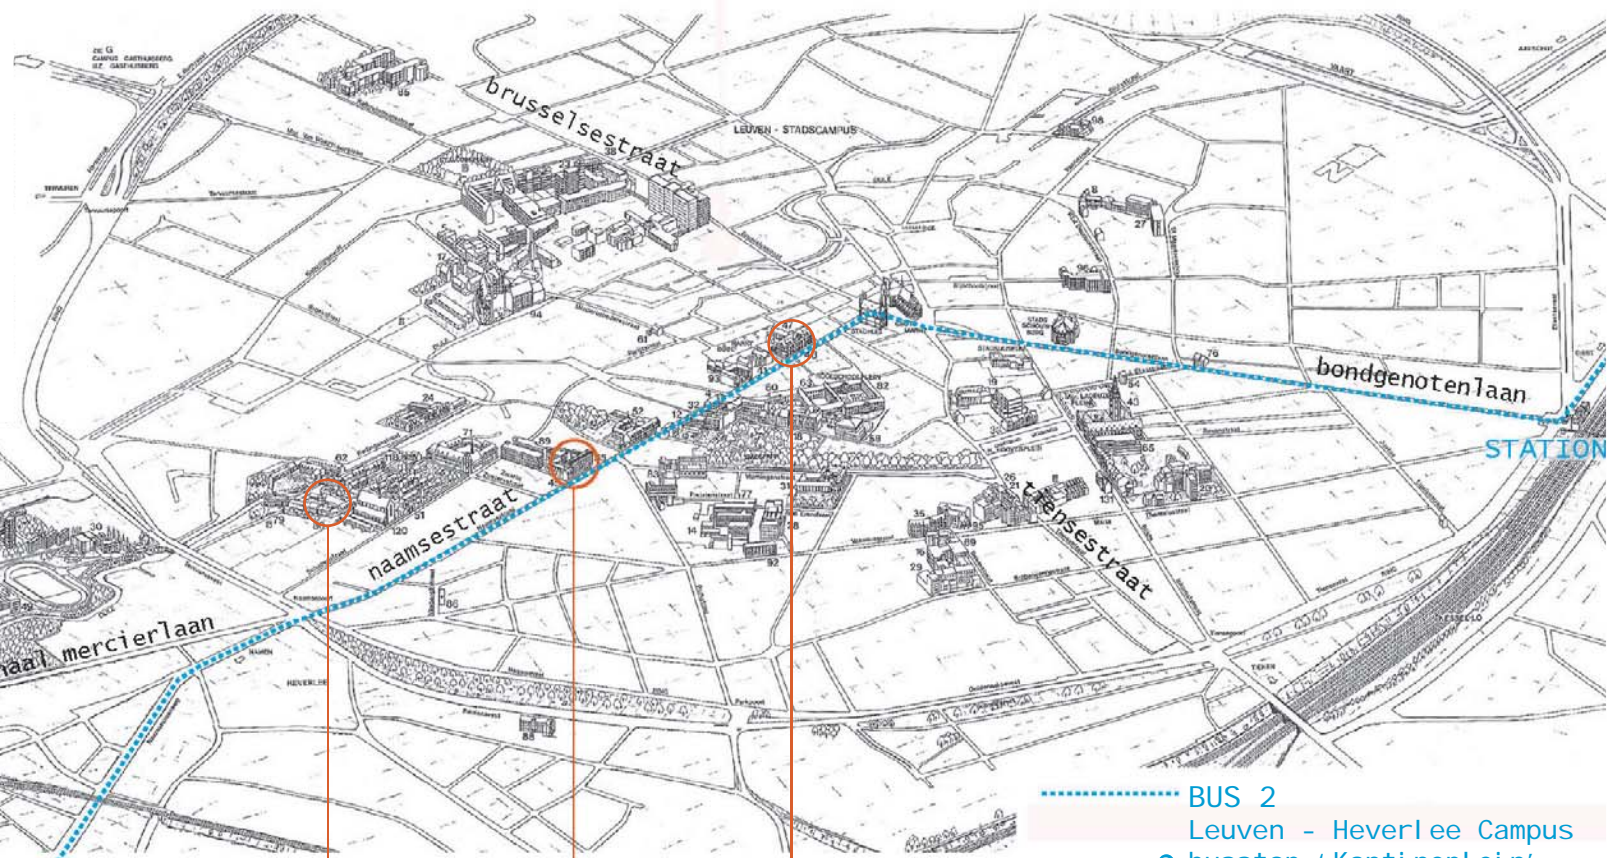

De Mol en Arenberg Castle

01. 29
00. 29
Sal ons
Fumoi r

00. 44

..... BUS 2
Leuven - Heverlee Campus
s busstop 'Kant nepl ei n'

Mole & Arenberg Castle
Kasteelpark Arenberg 1

Facul ty Cl ub
Groot Begijnhof 14

STUK Audi tori um
Naamsestraat 96

Promoti ezaal HALLEN
Naamsestraat 22