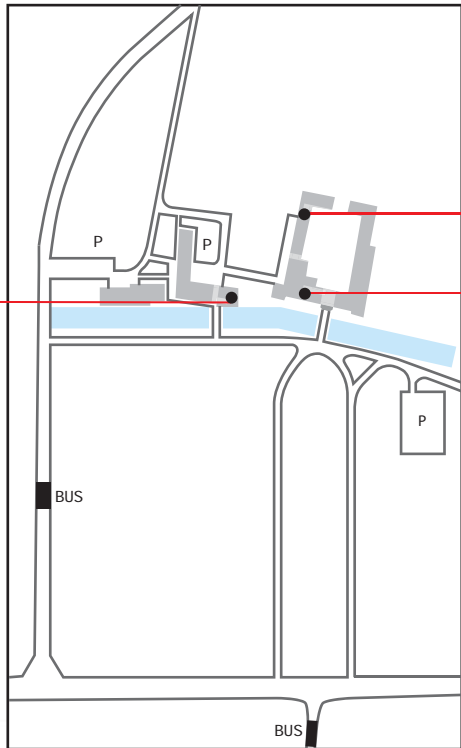

De Mol en Arenberg Castle

01. 29
00. 29
Sal ons
Fumoi r

00. 44

..... BUS 2
Leuven - Heverlee Campus
s busstop 'Kant nepl ei n'

Mole & Arenberg Castle
Kasteelpark Arenberg 1

Facul ty Cl ub
Groot Begijnhof 14

STUK Audi tori um
Naamsestraat 96

Promoti ezaal HALLEN
Naamsestraat 22